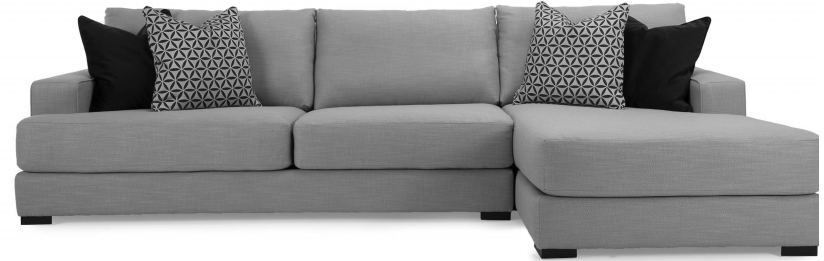

Be
YOU
nique
make it yours

DECOR-REST
FURNITURE LTD

PROUDLY BUILT IN NORTH AMERICA FIÈREMENT CONSTRUIT EN AMÉRIQUE DU NORD

2702 SECTIONAL/SECTIONNEL

PREMIUM HIGH-RESILIENCY 2LB SUPER SOFT FOAM CORE

2702-01
Sofa
Divan
L-89" D-44" H-36"

2702-02
Loveseat
Causeuse
L-69" D-44" H-36"

2702-CH½
Chair
Fauteuil
L-48" D-44" H-36"

2702-05
Corner
Coin
L-44" D-44" H-36"

2702-08
RHF Chaise
VDF Chaise
(bras droit)
L-40" D-66" H-36"

2702-09
LHF Chaise
VDF Chaise
(bras gauche)
L-40" D-66" H-36"

2702-12
Armless Loveseat
Causeuse sans bras
L-73" D-44" H-36"

2702-16
RHF Sofa
VDF Divan
(bras droit)
L-81" D-44" H-36"

2702-17
LHF Sofa
VGF Divan
(bras gauche)
L-81" D-44" H-36"

CREATE YOUR OWN ROOM ARRANGEMENTS / AGENCEZ VOTRE MOBILIER À VOTRE GUISE